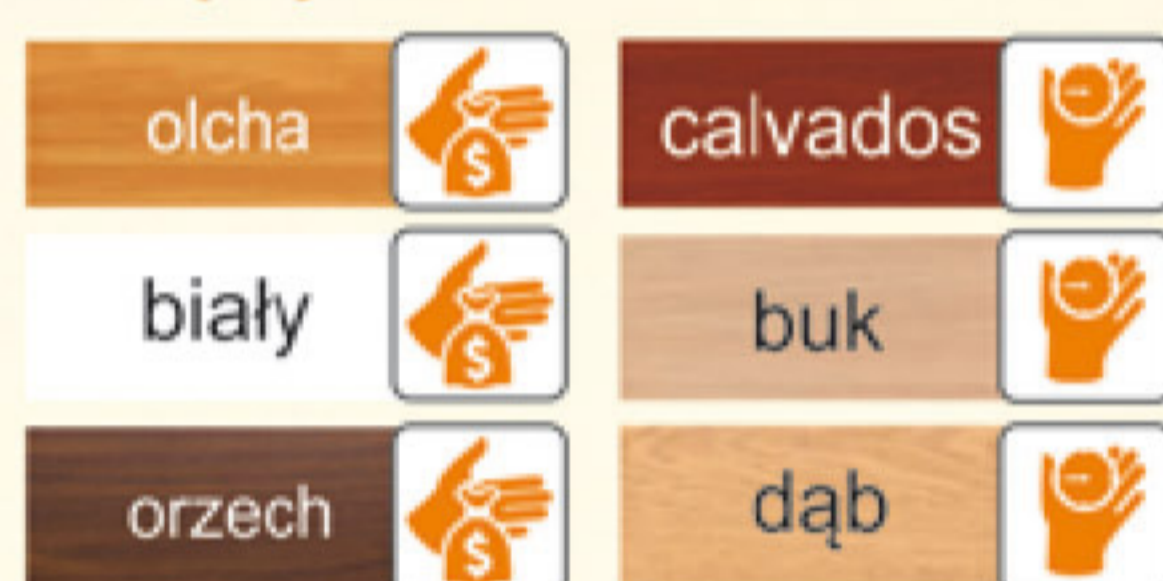

ościeżnica panelowa - 2 zawiasy (OP)

OP-1 (80-100)	cena: 195,00zł/netto	239,85zł/brutto
OP-2 (100-120)	cena: 195,00zł/netto	239,85zł/brutto
OP-3 (120-140)	cena: 195,00zł/netto	239,85zł/brutto
OP-4 (140-160)	cena: 219,00zł/netto	269,37zł/brutto
OP-5 (160-180)	cena: 219,00zł/netto	269,37zł/brutto
OP-6 (180-200)	cena: 219,00zł/netto	269,37zł/brutto
OP-7 (200-220)	cena: 234,00zł/netto	287,82zł/brutto
OP-8 (220-240)	cena: 234,00zł/netto	287,82zł/brutto
OP-9 (240-260)	cena: 234,00zł/netto	287,82zł/brutto
OP-10 (260-280)	cena: 249,00zł/netto	306,27zł/brutto
OP-11 (280-300)	cena: 249,00zł/netto	306,27zł/brutto
OP-12 (100-120)	cena: 302,00zł/netto	371,46zł/brutto
OP-13 (120-140)	cena: 302,00zł/netto	371,46zł/brutto
OP-14 (140-160)	cena: 355,00zł/netto	436,65zł/brutto
OP-15 (160-180)	cena: 355,00zł/netto	436,65zł/brutto
OP-16 (260-280)	cena: 385,00zł/netto	473,55zł/brutto
OP-17 (280-300)	cena: 385,00zł/netto	473,55zł/brutto
OP-18 (140-160)	cena: 419,00zł/netto	515,37zł/brutto
OP-19 (160-180)	cena: 419,00zł/netto	515,37zł/brutto
OP-20 (260-280)	cena: 459,00zł/netto	564,57zł/brutto
OP-21 (280-300)	cena: 459,00zł/netto	564,57zł/brutto

OPIS TECHNICZNY

DOSTĘPNE SZEROKOŚCI:
DLA SKRZYDEŁ KLASYK „60”, „70”, „80”, „90”, „100”, „110”
DLA SKRZYDEŁ OKLEINOWANYCH „60”, „70”, „80”, „90”, „100”

OPCJE BEZ DOPLĄTY:
- W SKRZYDLE ŁAZIENKOWYM TULEJE WENTYLACYJNE
- MOŻLIWOŚĆ WYKONANIA SKRZYDŁA W WERSJI PRZESUWNEJ PRÓCZ KLASYKA (DOPLĄTA TYLKO ZA POCHWYTY 50zł/netto, 61,50zł/brutto)

OPCJE ZA DOPLĄTĄ:
- TULEJE WENTYLACYJNE W SKRZYDŁACH POKOJOWYM I PEŁNYM 15zł/netto, 18,45zł/brutto
- SKRZYDŁA KLASYK DOPLĄTA W ROZMIARZE „100” - 30zł/netto, 36,90zł/brutto, DOPLĄTA DO „110” - 40zł/netto, 49,20zł/brutto
- DOPLĄTA DO SKRZYDEŁ OKLEINOWANYCH W ROZMIARZE „100” 40zł/netto, 49,20zł/brutto
- DO SKRZYDŁA OLGA I GALER O ROZMIARZE „60”, „90” DOPLĄTA 15zł/netto, 18,45zł/brutto