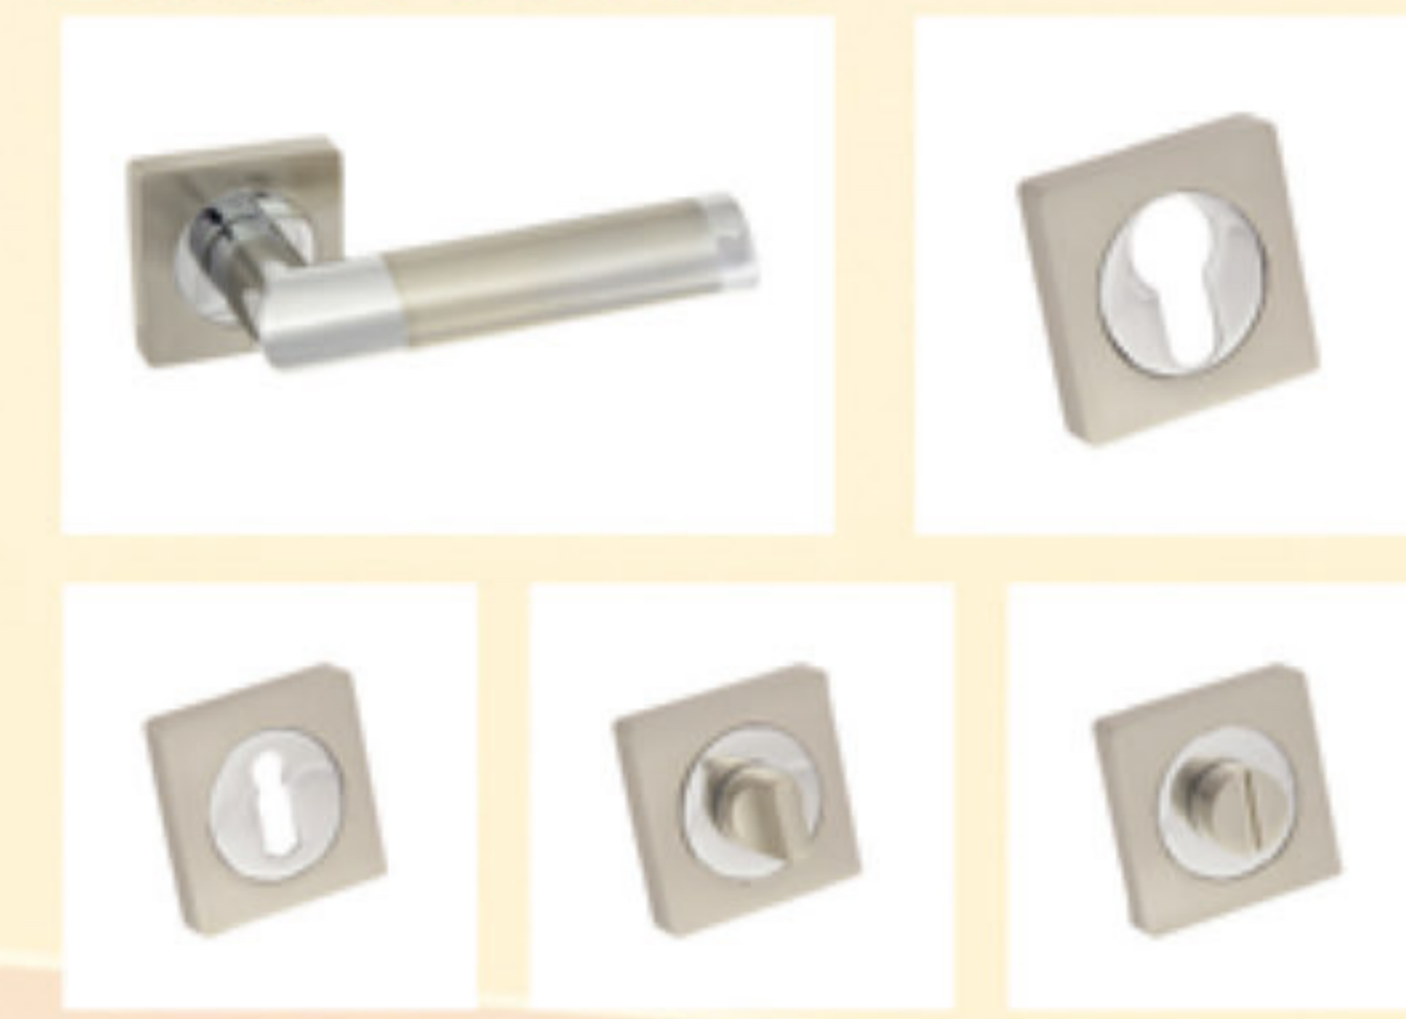

LINIA NINA

SZYLD DZIELONY - cena: 34,14zł/netto, **42zł/brutto**
SZYLD DZIELONY NA KLUCZ I WB - cena: 17,88zł/netto, **22zł/brutto**
SZYLD DZIELONY NA WC - cena: 22,76zł/netto, **28zł/brutto**