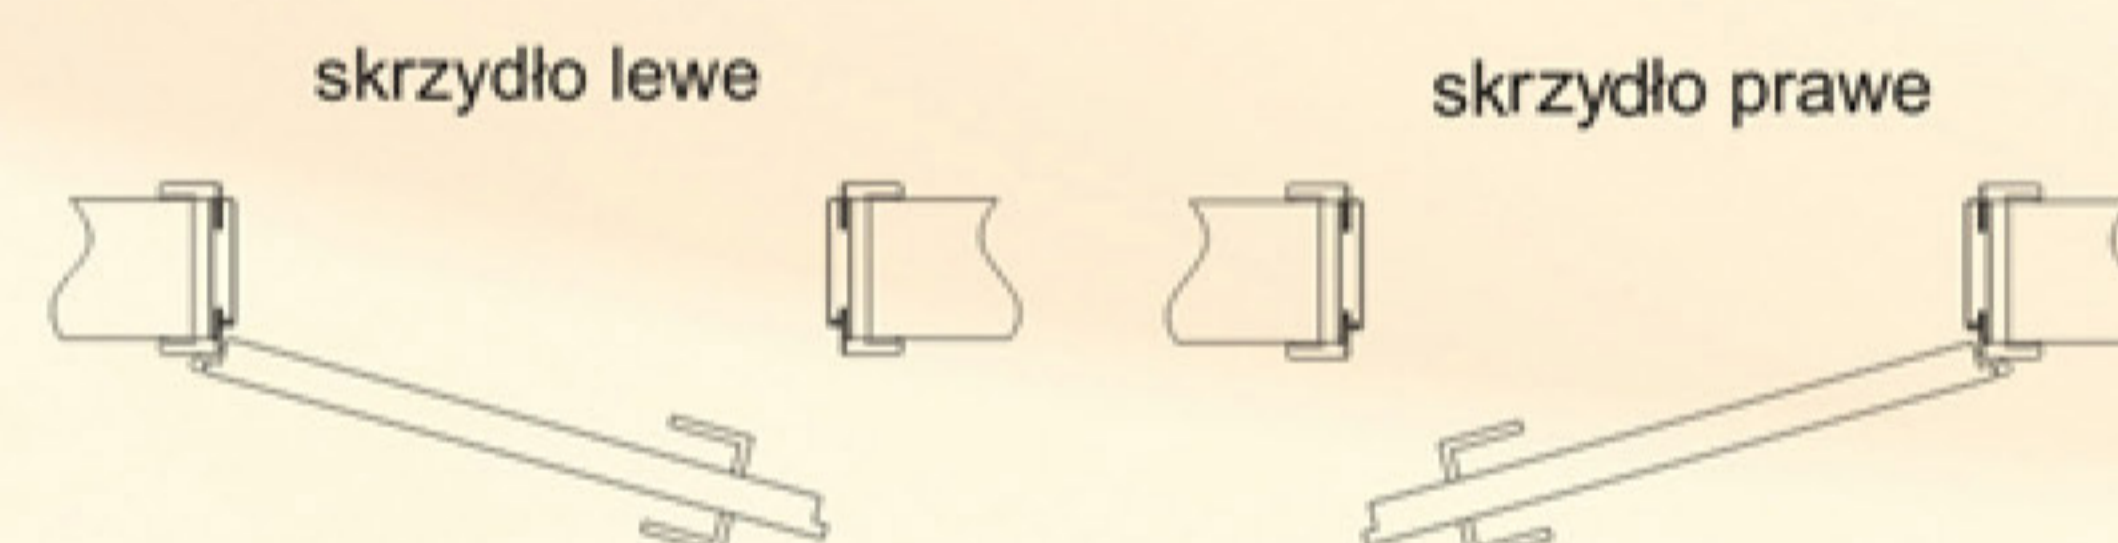

kierunki drzwi

Uwaga! Akcesoria nie stanowią kompletu (o ile nie wskazano inaczej). Ze względu na niedoskonałość procesów drukarskich kolory w niniejszej publikacji mogą odbiegać, od rzeczywistych. Prezentacja barw produktów nie może być podstawą do reklamacji.

Uwaga! Publikacja nie stanowi oferty w rozumieniu praw i ma charakter wyłącznie informacyjny. Mimo dołożenia wszelkich starań niniejsza publikacja może zawierać błędy. Producent zastrzega sobie prawa do zmian.